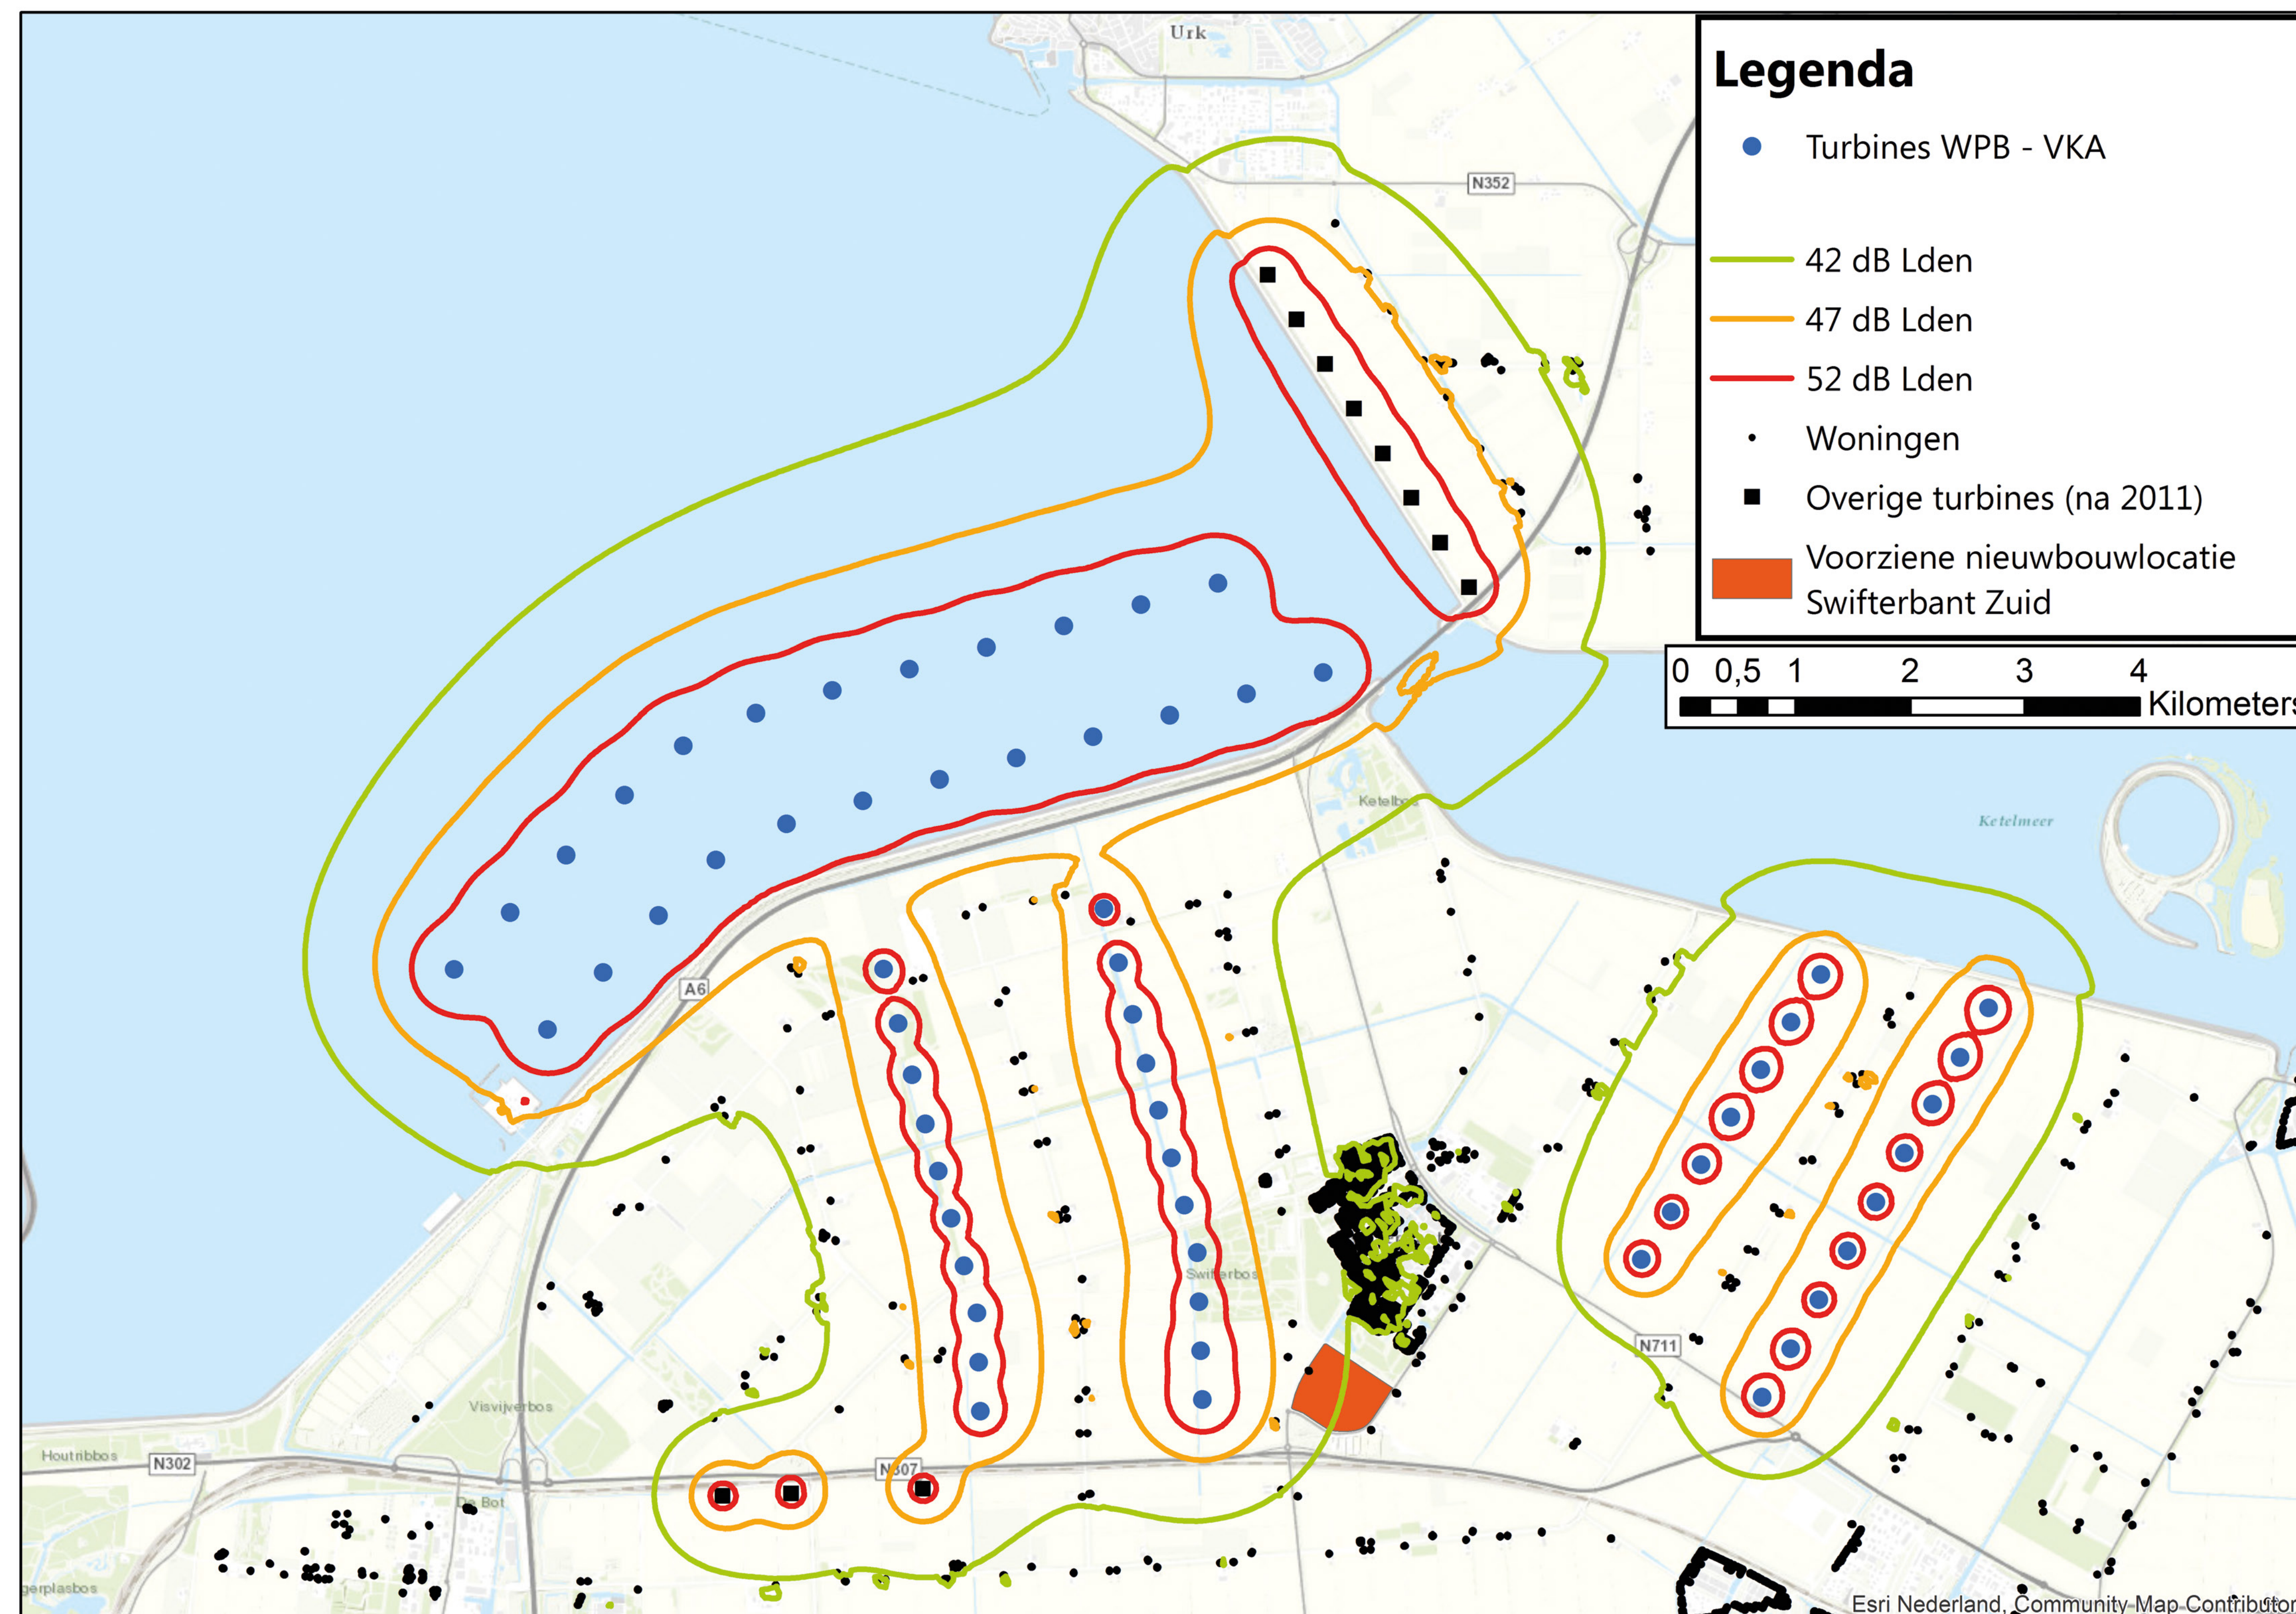

Wat gaat u horen van de turbines?

dB(A) Beleving Voorbeelden

0	Hoordrempel	
10	Net hoorbaar	Normale ademhaling Vallend blad
20		Boomblaadjes in de wind
30	Erg stil	Zacht gefluister op 5 m
40		Rustige woonbuurt 's nachts
47		Windmolen (gemiddeld)
50	Rustig	Rustige woonbuurt overdag Koelkast
60	Indringend	Normale conversatie Wasmachine
70		Verkeer op de snelweg Stofzuiger
80	Hinderlijk	Haardroger Fluitende ketel
90	Zeer hinderlijk	Druk stadsverkeer Gillend kind
100	Zeer luid	Zware vuilniswagen Motorfiets
110	Extreem luid	Rockconcert, Motorzaag
120		Luidste menselijke stem Sirene van ambulance
130		Donderslag Luchtalarm
140	Pijngrens	Luchtalrmsirene van dichtbij Straalvliegtuig op 300 m
150	Gehoorschade	Start straalvliegtuig van dichtbij Piek van rockconcert