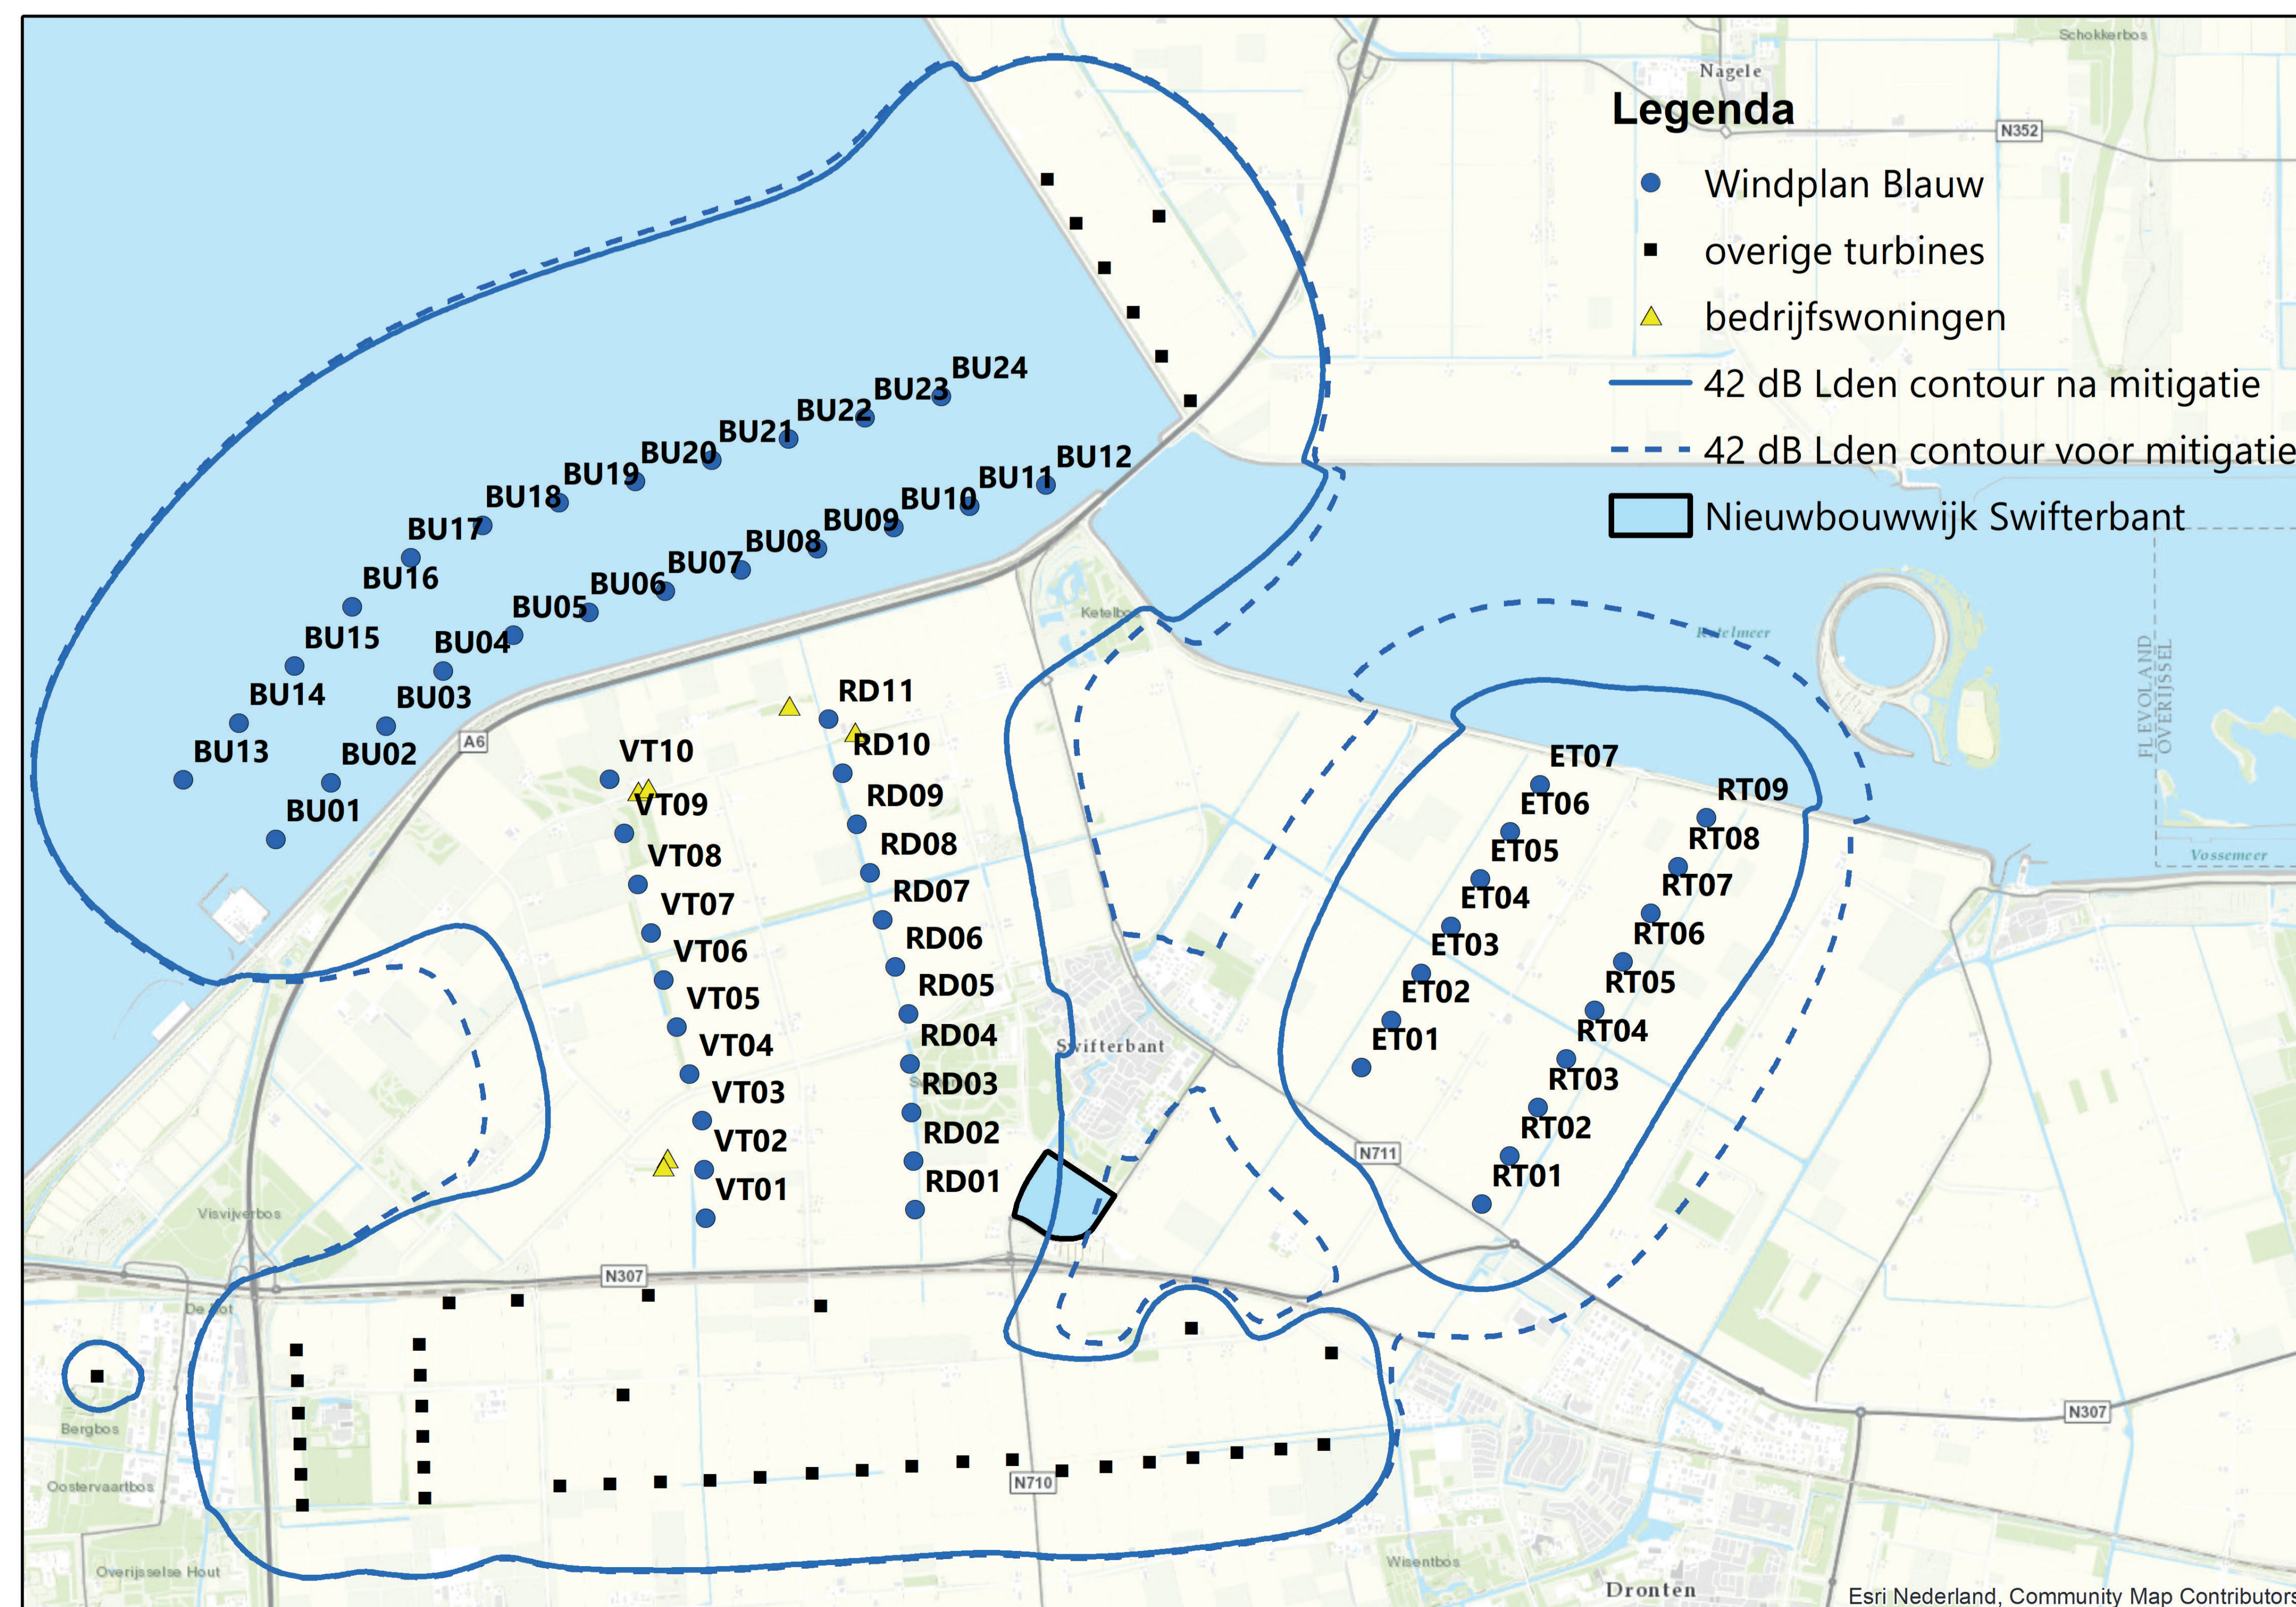

Wat gaat u horen van de turbines?

dB(A) Beleving Voorbeelden

0	Hoordrempel	
10	Net hoorbaar	Normale ademhaling Vallend blad
20		Boomblaadjes in de wind
30	Erg stil	Zacht gefluister op 5 m
40		Rustige woonbuurt 's nachts
47		Windmolen (gemiddeld)
50	Rustig	Rustige woonbuurt overdag Koelkast
60	Indringend	Normale conversatie Wasmachine
70		Verkeer op de snelweg Stofzuiger
80	Hinderlijk	Haardroger Fluitende ketel
90	Zeer hinderlijk	Druk stadsverkeer Gillend kind
100	Zeer luid	Zware vuilniswagen Motorfiets
110	Extreem luid	Rockconcert, Motorzaag
120		Luidste menselijke stem Sirene van ambulance
130		Donderslag Luchtalarm
140	Pijngrens	Luchtalamsirene van dichtbij Straalvliegtuig op 300 m
150	Gehoorschade	Start straalvliegtuig van dichtbij Piek van rockconcert